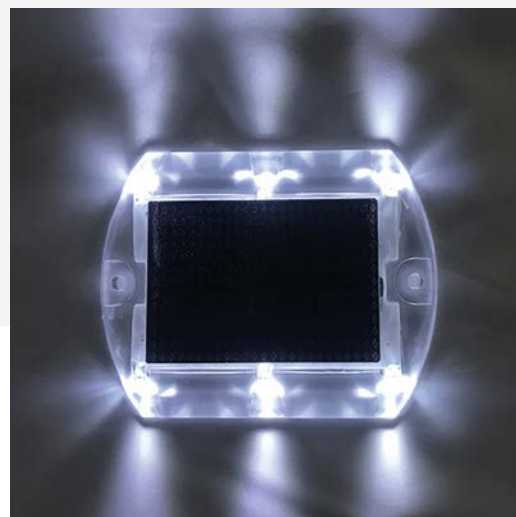

	TELECOMANDO <i>Remote control</i>
	PANNELLO SOLARE (W) <i>Solar panel (W)</i>
	N. LED e FLUSSO LUMINOSO (K) <i>LED n. and Luminous flux (K)</i>
	TEMPERATURA COLORE (lm) <i>Color temperature (lm)</i>
	BATTERIA A LITIO <i>Lithium battery</i>
	AUTONOMIA CARICA COMPLETA <i>Full charge autonomy</i>
	TEMPO DI RICARICA (h) <i>Charging time (h)</i>
	SENSORE CREPUSCOLARE <i>Crepuscular sensor</i>
	SENSORE DI MOVIMENTO <i>Motion sensor</i>
	DISTANZA DI INSTALLAZIONE (mt) <i>Installation distance (mt)</i>
	ALTEZZA INSTALLAZIONE (mt) <i>Installation height (mt)</i>
	DIAMETRO PALO <i>Pole diameter</i>
	LUNGHEZZA CAVO (mt) <i>Cable length (mt)</i>
	MATERIALE <i>Material</i> ALU = Aluminium ABS = Polymer PC = Polycarbonate
	GRADO DI PROTEZIONE IP <i>Degree protection IP</i>
	TEMPERATURA DI ESERCIZIO <i>Operating temperature</i>
	DIMENSIONI (mm) <i>Size (mm)</i>
	CARICO CARRABILE <i>Driveway load</i>
	USCITA USB <i>USB Output</i>
	PESO <i>Weight</i>
	BLUETOOTH <i>Bluetooth</i>

LEGENDA

MODALITA' DI FUNZIONAMENTO / OPERATING MODE

Luce fissa costante tutta la notte.

Constant steady light all night.

LMS-																	
SR-7	no	0,3W	n.6 visibility 500mt	6000K	0,5Ah 1,2V	3 night	8-9h	√	no	-	-	20Tons	ABS	IP68	-20°C +80°C	114x90x11	0,8