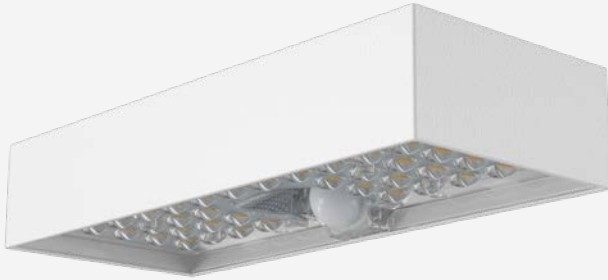

	TELECOMANDO <i>Remote control</i>
	PANNELLO SOLARE (W) <i>Solar panel (W)</i>
	N. LED e FLUSSO LUMINOSO (K) <i>LED n. and Luminous flux (K)</i>
	TEMPERATURA COLORE (lm) <i>Color temperature (lm)</i>
	BATTERIA A LITIO <i>Lithium battery</i>
	AUTONOMIA CARICA COMPLETA <i>Full charge autonomy</i>
	TEMPO DI RICARICA (h) <i>Charging time (h)</i>
	SENSORE CREPUSCOLARE <i>Crepuscular sensor</i>
	SENSORE DI MOVIMENTO <i>Motion sensor</i>
	DISTANZA DI INSTALLAZIONE (mt) <i>Installation distance (mt)</i>
	ALTEZZA INSTALLAZIONE (mt) <i>Installation height (mt)</i>
	DIAMETRO PALO <i>Pole diameter</i>
	LUNGHEZZA CAVO (mt) <i>Cable length (mt)</i>
	MATERIALE <i>Material</i> ALU = Aluminium ABS = Polymer PC = Polycarbonate
	GRADO DI PROTEZIONE IP <i>Degree protection IP</i>
	TEMPERATURA DI ESERCIZIO <i>Operating temperature</i>
	DIMENSIONI (mm) <i>Size (mm)</i>
	CARICO CARRABILE <i>Driveway load</i>
	USCITA USB <i>USB Output</i>
	PESO <i>Weight</i>
	BLUETOOTH <i>Bluetooth</i>

LEGENDA

Sensore di movimento
Motion sensor

Pannello solare monocristallino
Monocrystalline solar panel

MODALITA' DI FUNZIONAMENTO / OPERATING MODE

M1: 5% + 100% quando il sensore rileva un movimento. Con batteria inferiore al 30% di carica + 100% solo quando il sensore rileva un movimento.