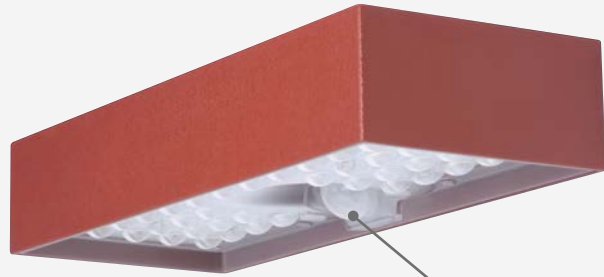

	TELECOMANDO <i>Remote control</i>
	PANNELLO SOLARE (W) <i>Solar panel (W)</i>
	N. LED e FLUSSO LUMINOSO (K) <i>LED n. and Luminous flux (K)</i>
	TEMPERATURA COLORE (lm) <i>Color temperature (lm)</i>
	BATTERIA A LITIO <i>Lithium battery</i>
	AUTONOMIA CARICA COMPLETA <i>Full charge autonomy</i>
	TEMPO DI RICARICA (h) <i>Charging time (h)</i>
	SENSORE CREPUSCOLARE <i>Crepuscular sensor</i>
	SENSORE DI MOVIMENTO <i>Motion sensor</i>
	DISTANZA DI INSTALLAZIONE (mt) <i>Installation distance (mt)</i>
	ALTEZZA INSTALLAZIONE (mt) <i>Installation height (mt)</i>
	DIAMETRO PALO <i>Pole diameter</i>
	LUNGHEZZA CAVO (mt) <i>Cable length (mt)</i>
	MATERIALE <i>Material</i> ALU = Aluminium ABS = Polymer PC = Polycarbonate
	GRADO DI PROTEZIONE IP <i>Degree protection IP</i>
	TEMPERATURA DI ESERCIZIO <i>Operating temperature</i>
	DIMENSIONI (mm) <i>Size (mm)</i>
	CARICO CARRABILE <i>Driveway load</i>
	USCITA USB <i>USB Output</i>
	PESO <i>Weight</i>
	BLUETOOTH <i>Bluetooth</i>

LEGENDA

Sensore di movimento
Motion sensor

Pannello solare monocristallino
Monocrystalline solar panel

MODALITA' DI FUNZIONAMENTO / OPERATING MODE

M1: 5% + 100% quando il sensore rileva un movimento. Con batteria inferiore al 30% di carica + 100% solo quando il sensore rileva un movimento.